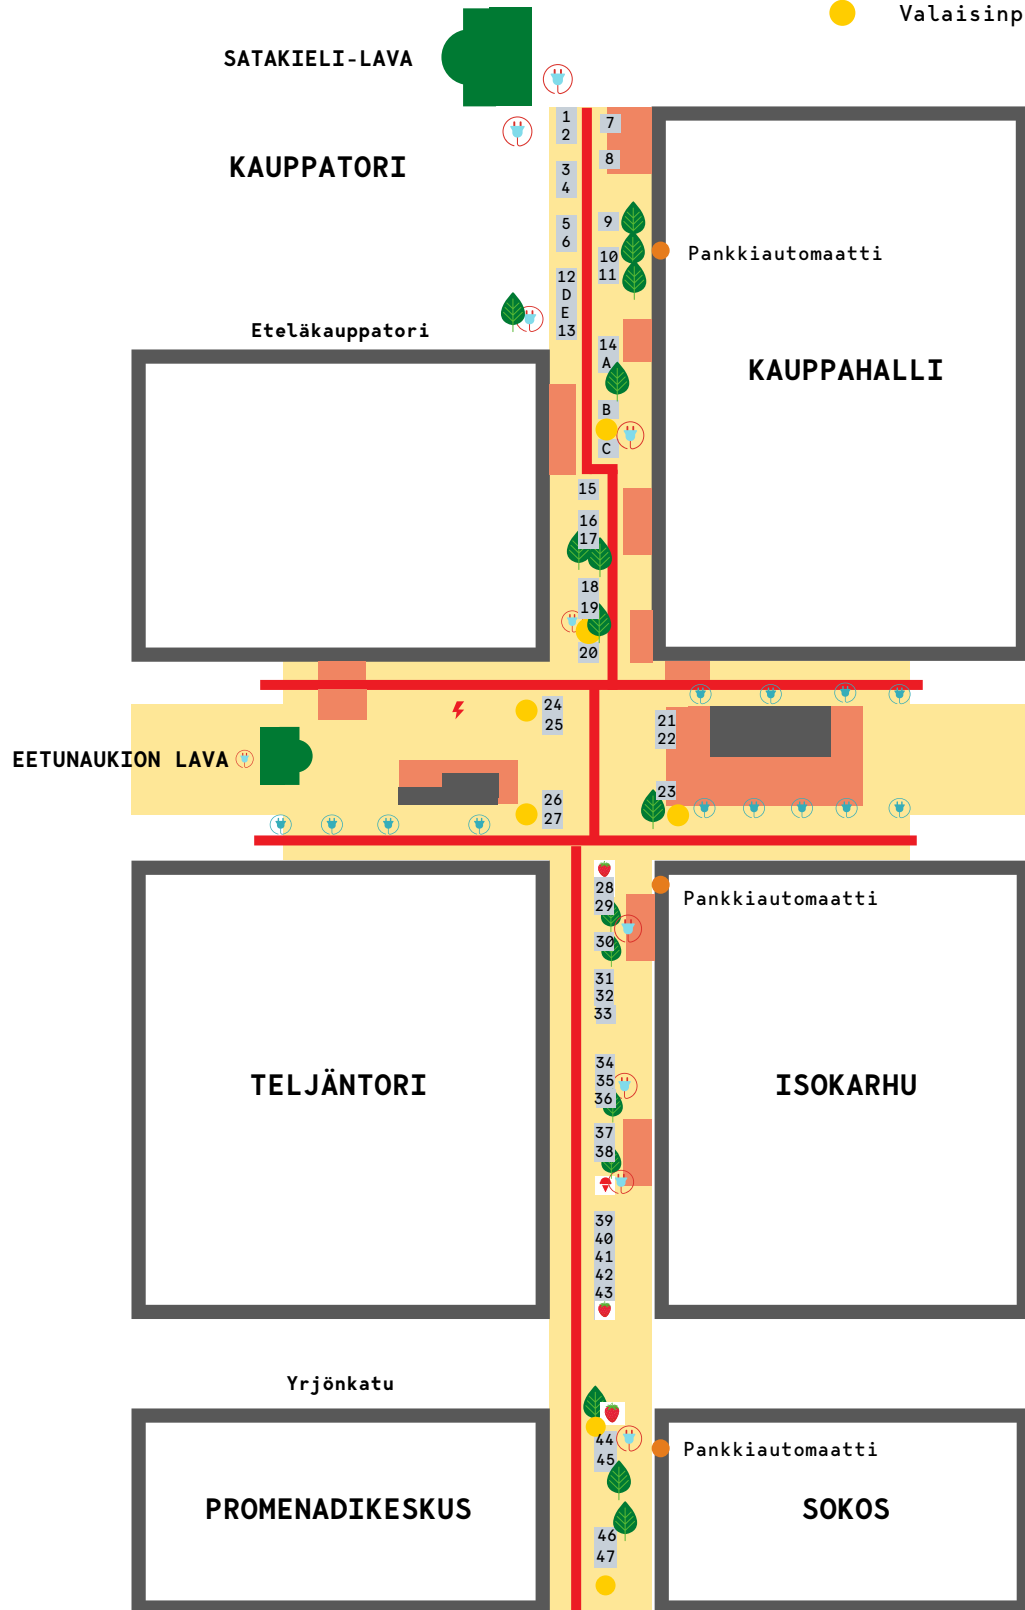

MYyntIPAikkAKARTTA: Eetunaukio & Kävelykatu

- 7 Myyntipaikka
- Mansikanmyyntipaikka
- Jäätelömyyntipaikka
- Sähkö
- Sähkö & voimavirta
- Voimavirta
- Puu
- Terassi
- Pelastustie (4 m)
- Valaisinpylväs

Lisätiedot: