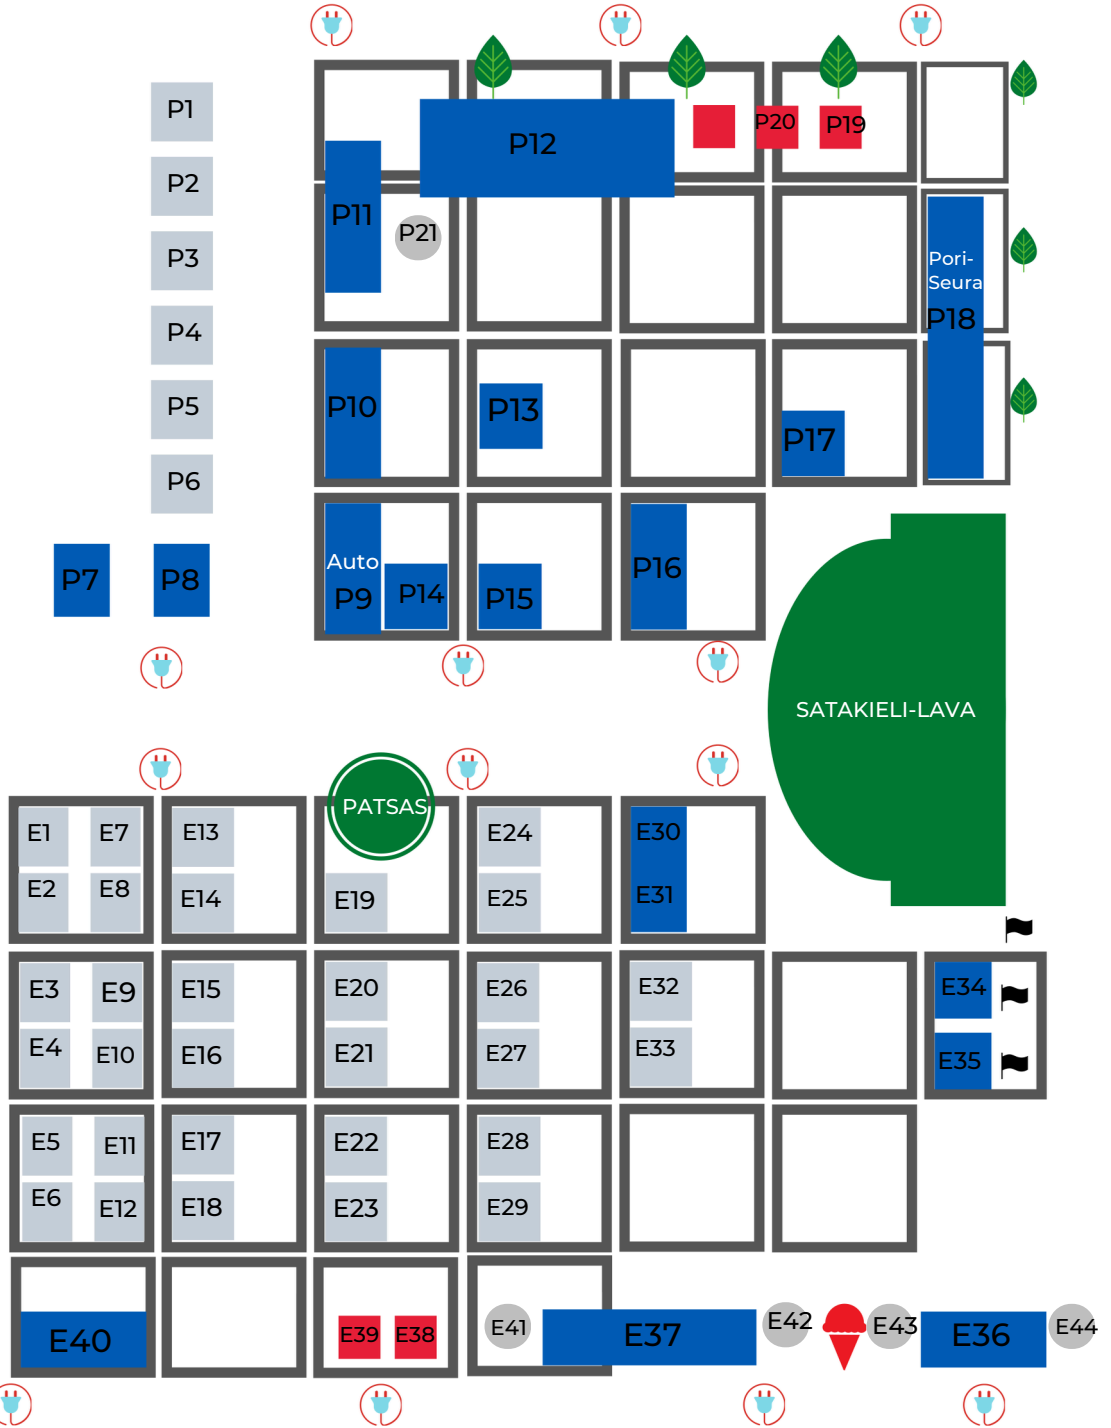

Pohjoiskauppatori